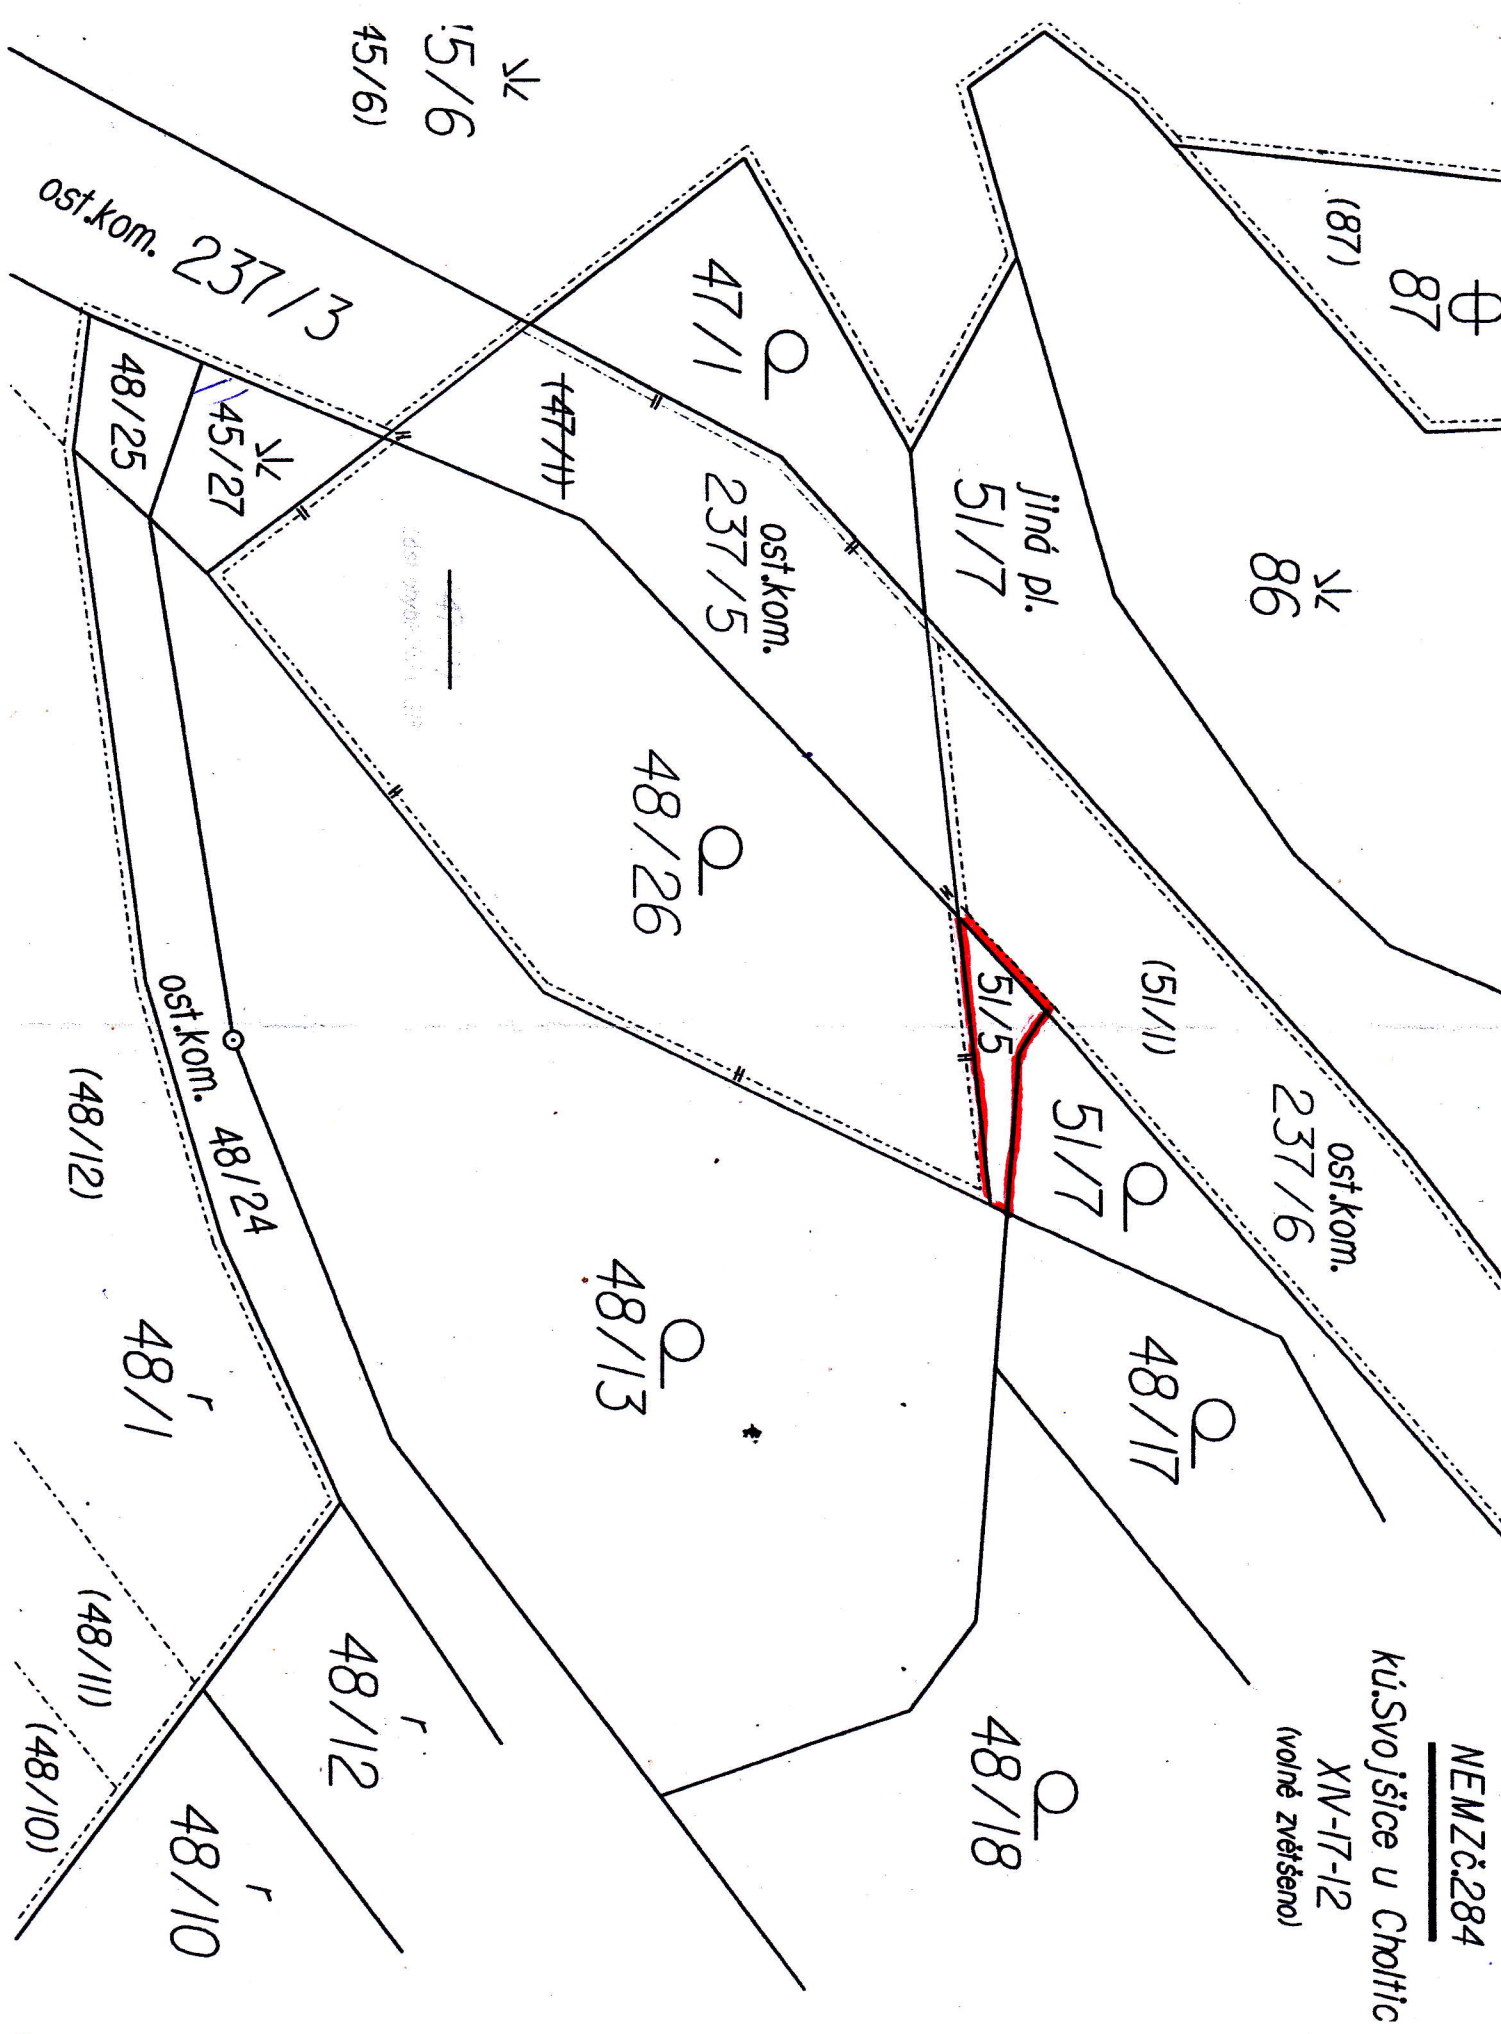

NEMZč.284

ku.Svojišice u Chotčic
XIV-17-12
(volně zveřejněno)

(87)

87

86

Jind. pl.
51/7

ost.kom.
237/6

(51/1)

51/7

48/17

48/18

47/1

ost.kom.
237/5

48/26

48/13

48/12

48/10

48/1

ost.kom.
48/24

(48/12)

(48/11)

(48/10)

ost.kom. 237/3

48/25

45/27

45/6
45/6